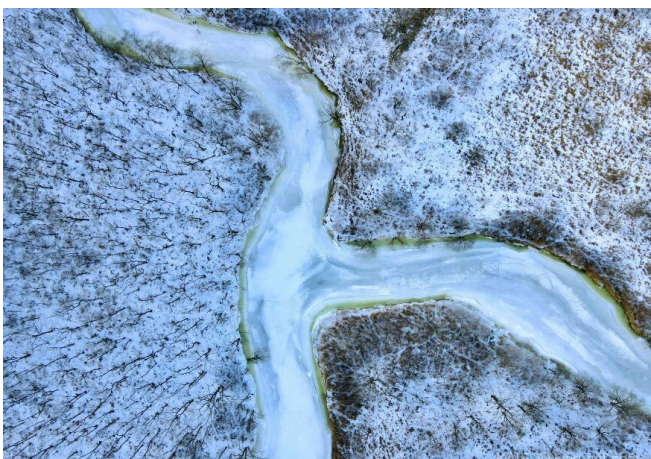

## Frozen Vein

黄金色の湿地草を貫いて枝分かれする、氷の葉脈。  
-20°Cのひと晩で、川が自ら描いた構図。

---

ジクレー・ファインアートプリント・80×60 / 120×90 /  
140×105 cm・限定／オープンエディション・署名入り真  
正証明書

02

## Silent Split

淡い青の氷を、筆跡のように一筋切り裂く線。その下  
で、川は今も静かに流れている。

---

ジクレー・ファインアートプリント・80×60 / 120×90 /  
140×105 cm・限定／オープンエディション・署名入り真  
正証明書

03

## Adrift

石や真珠に見えるのは、凍って流れに置き去りにされ  
た水。暗い川面を漂う。

---

ジクレー・ファインアートプリント・80×60 / 120×90 /  
140×105 cm・限定／オープンエディション・署名入り真  
正証明書

## Meander

水が幾千年をかけて選んだ道。空から見れば、蛇行は一枚の素描になる。

---

ジクレー・ファインアートプリント・80×60 / 120×90 / 140×105 cm・限定／オープンエディション・署名入り真正証明書

05